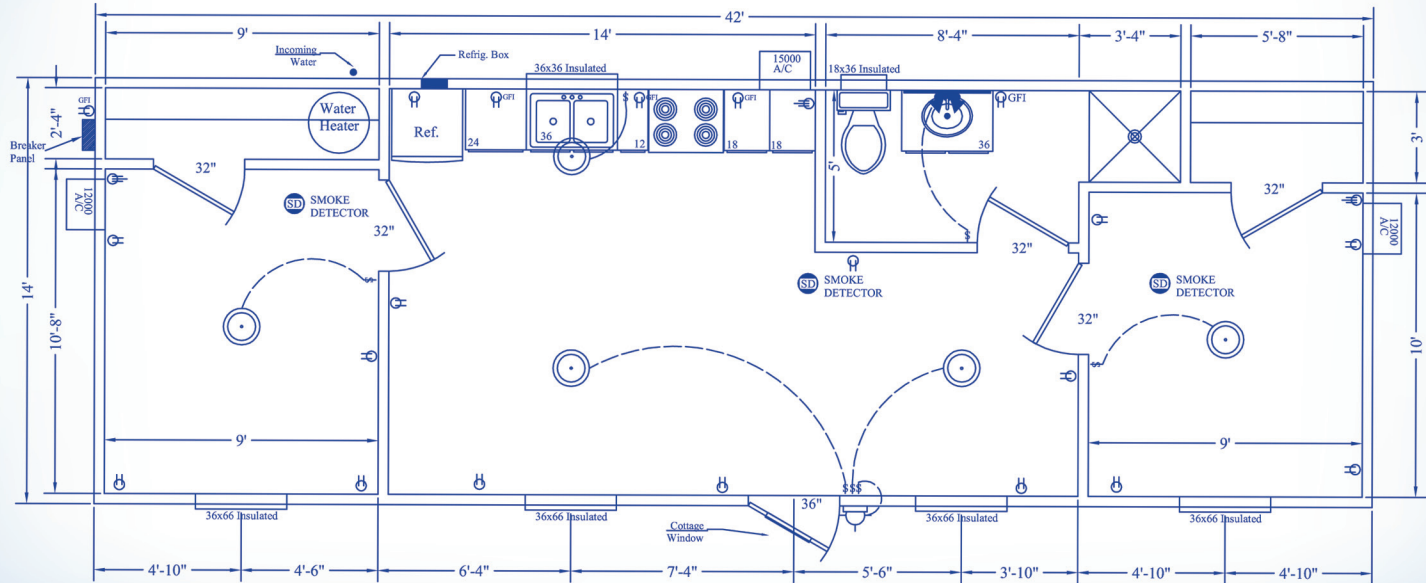

MAVERICK

Maverick | 588 sqft

www.generalshelters.com