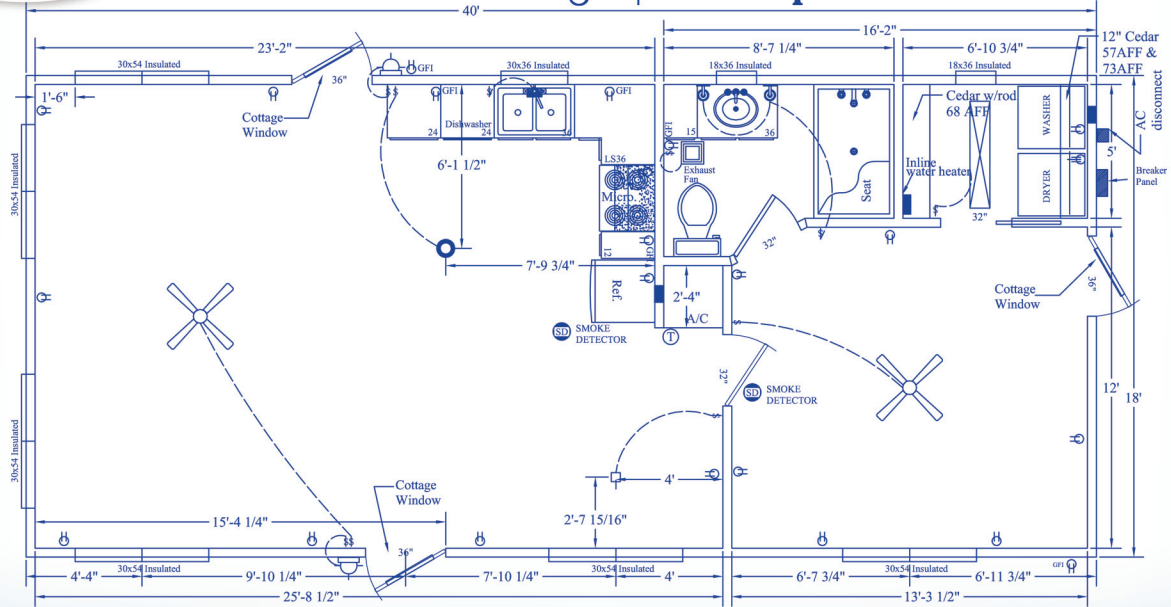

Water's Edge | 720 sqft

www.generalshelters.com